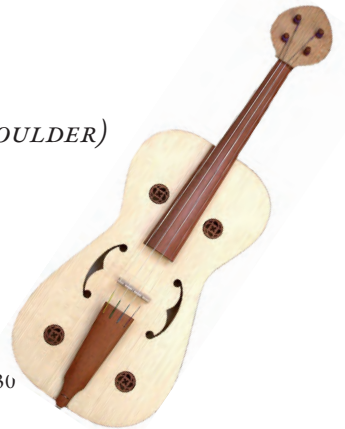

STREICHINSTRUMENTE

Memling-Fidel $\approx$ 15. Jhdt.

(Klangwerkstatt: www.klangwerkstatt.de)

Symphonia (Kasten-Drehleier) $\approx$ Lutrell-Psalter um 1330

Renaissance-Drehleier $\approx$ 15. Jhdt.

(beide Kurt REICHMANN: www.kurt-reichmann.de)